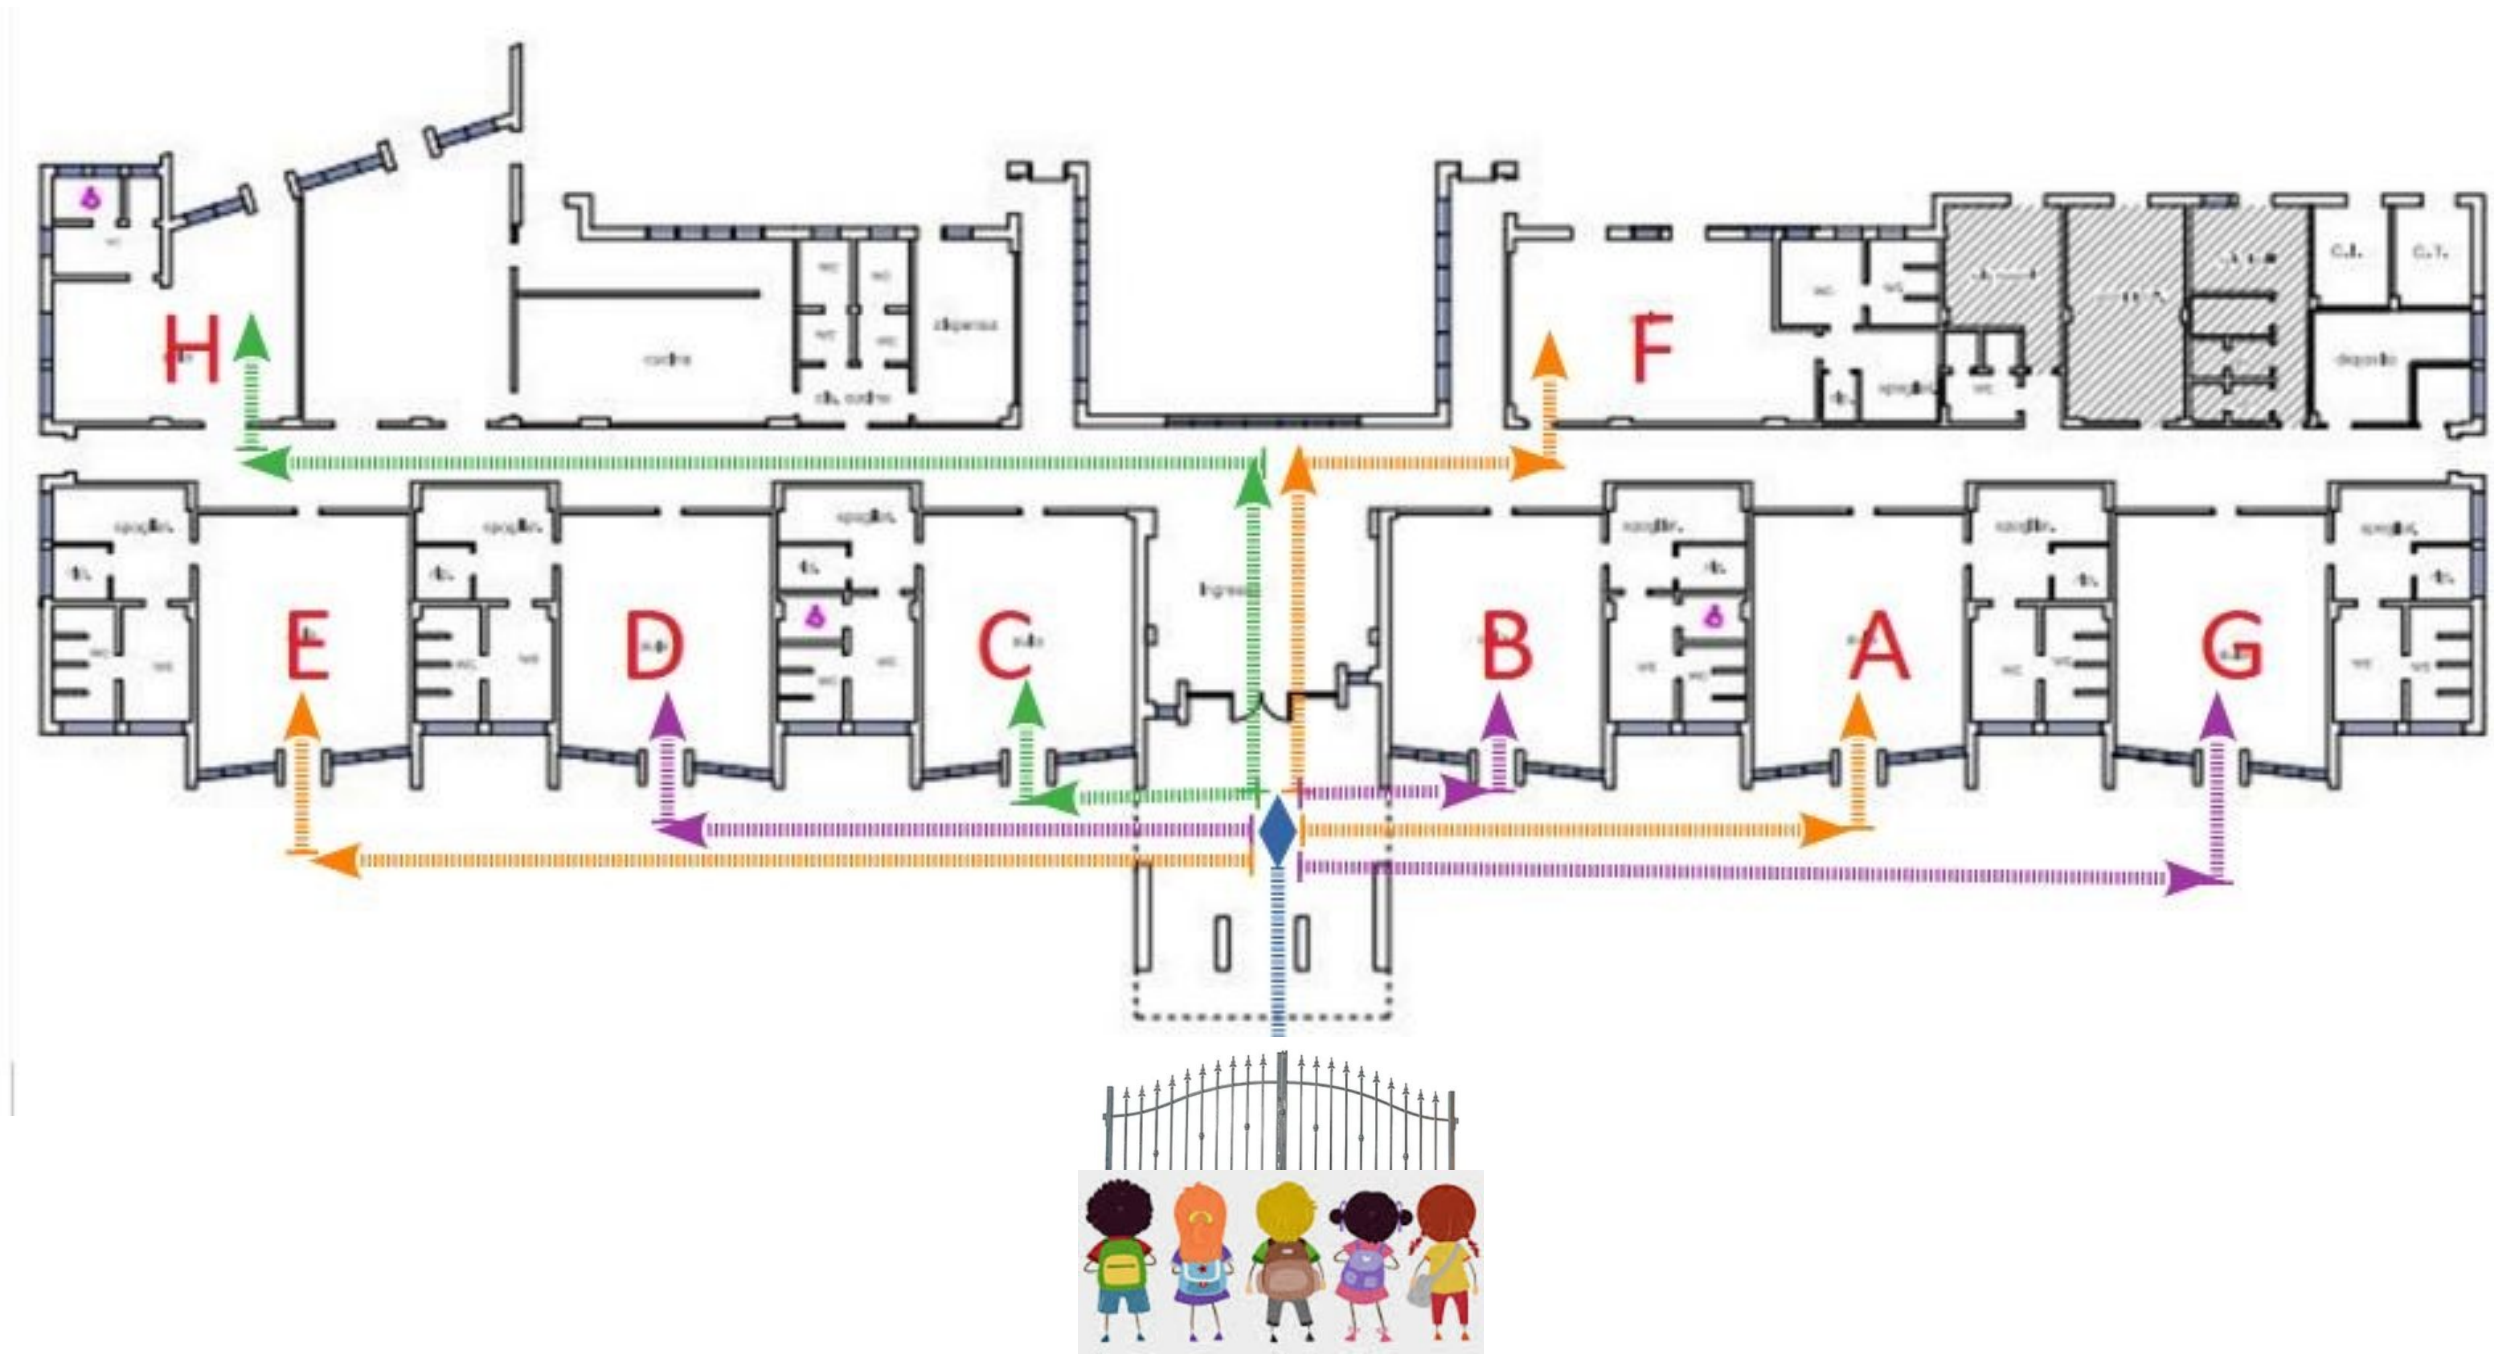

CIRCOLO DIDATTICO DI SPOLTORE
 SCUOLA DELL'INFANZIA – SANTA TERESA -

LEGENDA	Sezioni	Entrata	Uscita
	A – E – F	8.00-8.20	15.30-15.40
	C – H	8.20-8.40	15.40-15.50
	B – G	8.40-9.00	15.50-16.00
	D	8.40-9.00	13.00