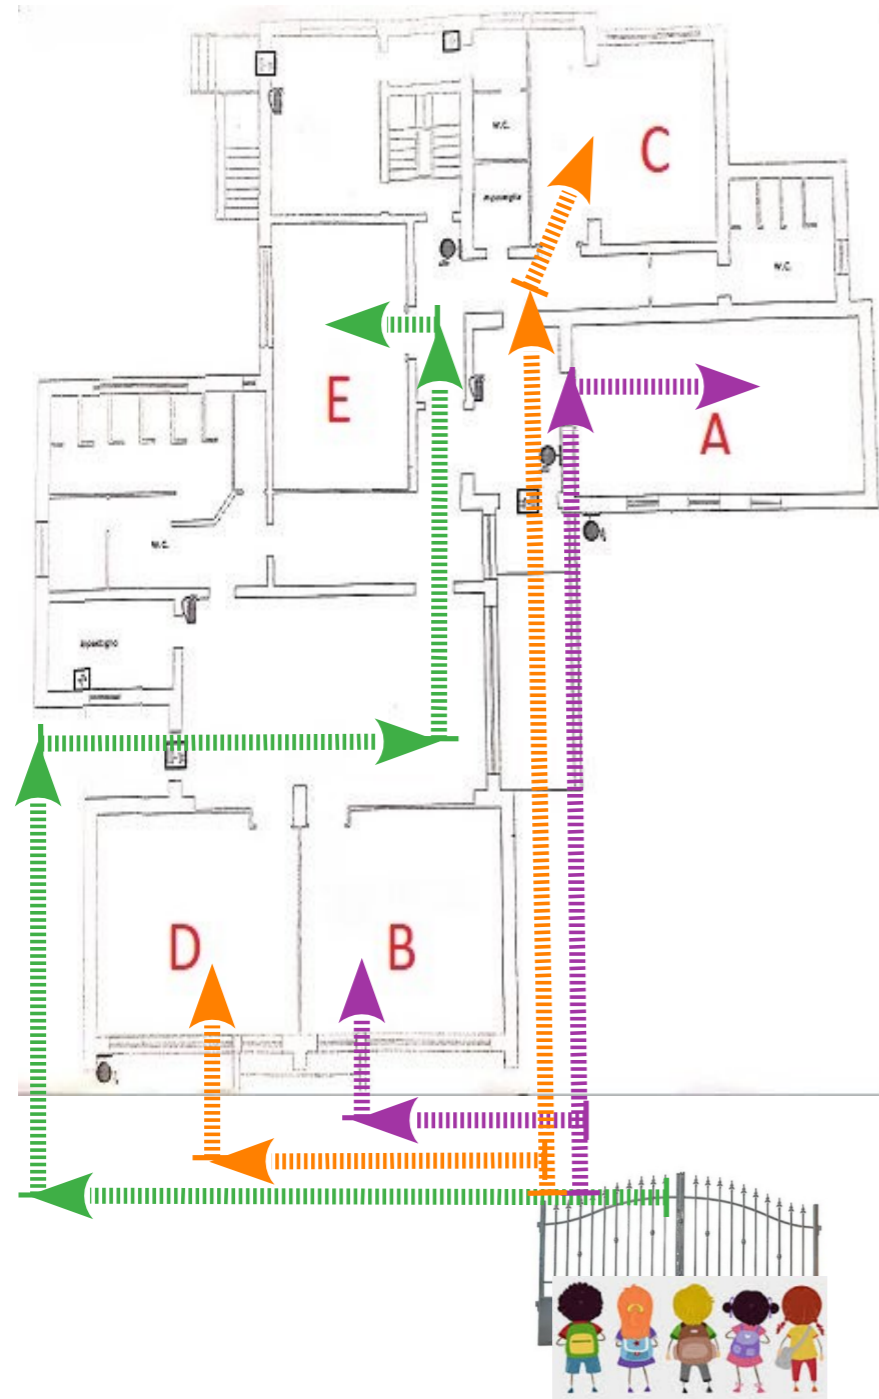

CIRCOLO DIDATTICO DI SPOLTORE  
 SCUOLA DELL'INFANZIA – SPOLTORE -

<b>LEGENDA</b>	<b>Sezioni</b>	<b>Entrata</b>	<b>Uscita</b>
	<b>C – D</b>	<b>8.00-8.20</b>	<b>12.30-12.45</b>
	<b>E</b>	<b>8.30-8.50</b>	<b>12.45-13.00</b>
	<b>A – B (primo gruppo)</b>	<b>8.30-8.50</b>	<b>12.15-12.30</b>
	<b>A – B (secondo gruppo)</b>	<b>8.45-9.00</b>	<b>10.45-11.00</b>
	<b>A – B (terzo gruppo)</b>	<b>11.00-11.15</b>	<b>12.45-13.00</b>