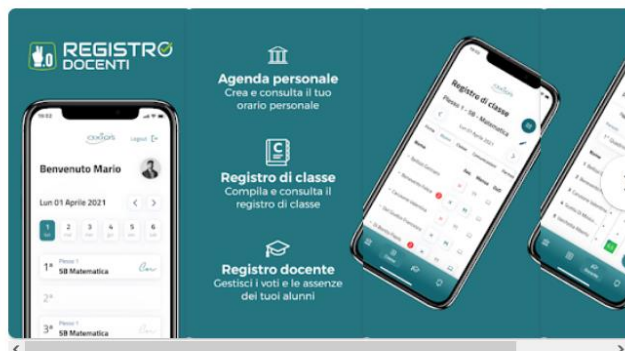

LA RICERCA DEVE ESSERE EFFETTUATA CON "AXIOS REGISTRO FAMIGLIA".

L'ICONA E' LA SEGUENTE:

Axios Registro Elettronico FAM

Axios Italia Service Srl

Il Registro Elettronico in un palmo di mano!

3.8★
84.984 recensioni

1 Min+
Download

E
Per tutti

Installa su altri dispositivi

NOVITA': ANCHE I DOCENTI PROTRANNO UTILIZZARE L' "APP RE DOCENTI" A LORO DEDICATA SCARICABILE SEMPRES DAL PLAY STORE O DALL'APPLE STORE

L'ICONA E' LA SEGUENTE:

Axios RE Docenti

Axios Italia Service Srl

Nuova App per Docenti per usare il Registro Elettronico 2.0 dal palmo della mano

50.000+
Download

E
Per tutti

Installa

UNA VOLTA EFFETTUATO L'ACCESSO POTRETE CONSULTARE LE GUIDE ON LINE SEMPRE DISPONIBILI ALL'INTERNO DEL PORTALE DEL REGISTRO ELETTRONICO.